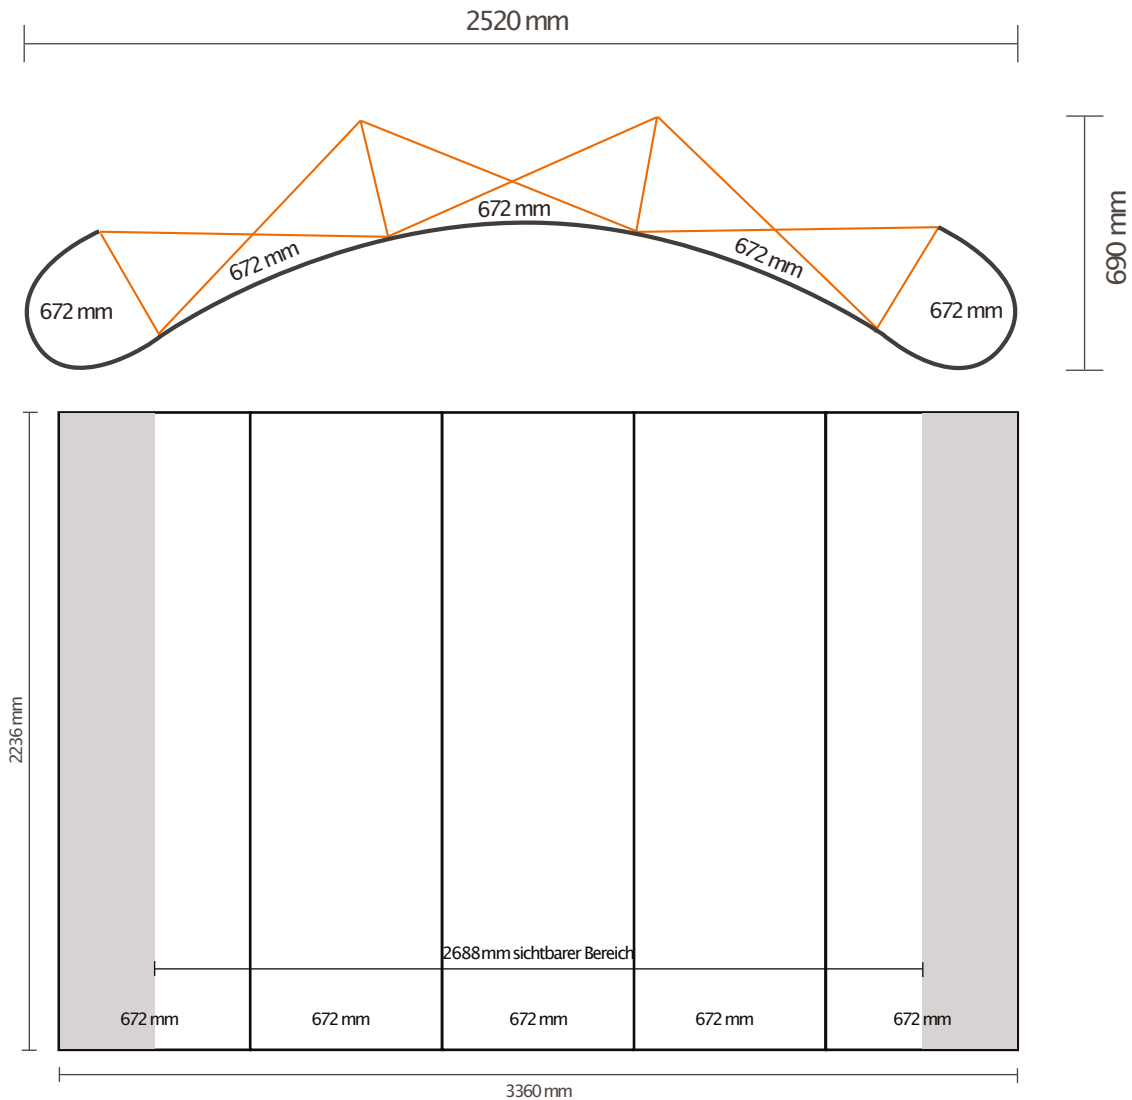

# PopUp magnetic 3x3 gebogen

**Dateigröße:** Sichtfläche 3360 mm x 2236 mm + Beschnittzugabe umlaufend 5 mm

**Grafik bitte nicht in einzelnen Bahnen anlegen, die Aufteilung in einzelnen Bahnen wird von uns übernommen!**

**Auflösung:** 150dpi

**Farbmodus:** CMYK (ISO coated v2)

**PDF x4/2008**

**Überdrucken:** aus

**Schriften:** in Pfade gewandelt

**Tip:** Um Blitzer zu vermeiden lassen Sie vollflächige farbige Hintergründe oder Hintergrundbilder mit in die Beschnittzugabe laufen.